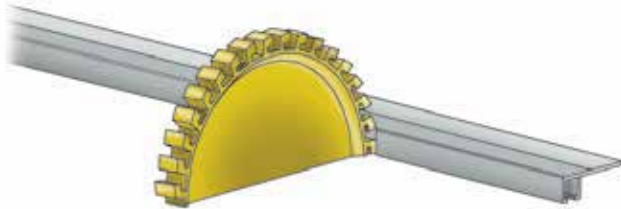

LINEAR BRUSH

PROFIX

 Made in Italy

DOMATIC[®]

DG1010...DG1070 DG1150...DG1210

	H.	H.	H.	H.	H.	H.	H.	
	15	20	25	32	38	50	60	
L	Zn	DG1010	DG1020	DG1030	DG1040	DG1050	DG1060	DG1070
2000		50	50	50	50	50	50	50
L	Zn	DG1150	DG1160	DG1170	DG1180	DG1190	DG1200	DG1210
3000		50	50	50	50	50	50	50

L 2000	DF400Ai	DF500Ai	DF700Ai	DF800A	DF800Ai	DNF001
	50	50	25	10	25	200
L 3000	DF400i	DF500i	DF700i	DF800	DF800i	
	50	50	25	10	25	

DG1290...DG1380 DG1490...DG1580

		H.	H.	H.	H.	H.	H.	H.	H.	H.	H.
	L	DG1290	DG1300	DG1310	DG1320	DG1330	DG1340	DG1350	DG1360	DG1370	DG1380
2000		40	40	40	40	20	20	20	20	20	20
	L	DG1490	DG1500	DG1510	DG1520	DG1530	DG1540	DG1550	DG1560	DG1570	DG1580
3000		40	40	40	40	20	20	20	20	20	20