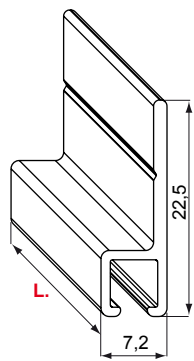

LINEAR BRUSH

PROFIX

 Made in Italy

DOMATIC[®]

DG1010...DG1070 DG1150...DG1210

	H.	H.	H.	H.	H.	H.	H.	
	15	20	25	32	38	50	60	
L	Zn	DG1010	DG1020	DG1030	DG1040	DG1050	DG1060	DG1070
2000		50	50	50	50	50	50	50
L	Zn	DG1150	DG1160	DG1170	DG1180	DG1190	DG1200	DG1210
3000		50	50	50	50	50	50	50

L 2000	DF400Ai	DF500Ai	DF700Ai	DF800A	DF800Ai	DNF001
	50	50	25	10	25	200
L 3000	DF400i	DF500i	DF700i	DF800	DF800i	
	50	50	25	10	25	

DG1290...DG1380 DG1490...DG1580

		H.	H.	H.	H.	H.	H.	H.	H.	H.	H.
	L	DG1290	DG1300	DG1310	DG1320	DG1330	DG1340	DG1350	DG1360	DG1370	DG1380
2000		40	40	40	40	20	20	20	20	20	20
	L	DG1490	DG1500	DG1510	DG1520	DG1530	DG1540	DG1550	DG1560	DG1570	DG1580
3000		40	40	40	40	20	20	20	20	20	20