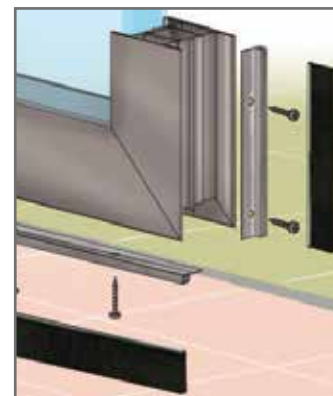

LINEAR BRUSH

PROFIX

 Made in Italy

DOMATIC[®]

DG1010...DG1070 DG1150...DG1210

	H.	H.	H.	H.	H.	H.	H.	
	15	20	25	32	38	50	60	
L	Zn	DG1010	DG1020	DG1030	DG1040	DG1050	DG1060	DG1070
2000		50	50	50	50	50	50	50
L	Zn	DG1150	DG1160	DG1170	DG1180	DG1190	DG1200	DG1210
3000		50	50	50	50	50	50	50