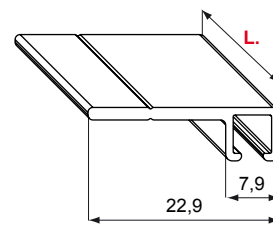

L 2000 	DF405Ai	DF505Ai
	50	50
L 3000 	DF405i	DF505i
	50	50