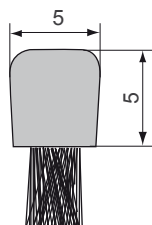

LINEAR BRUSH

PROFIX

 Made in Italy

DOMATIC[®]

DG1010...DG1070 DG1150...DG1210

	H.	H.	H.	H.	H.	H.	H.	
	15	20	25	32	38	50	60	
L	Zn	DG1010	DG1020	DG1030	DG1040	DG1050	DG1060	DG1070
2000		50	50	50	50	50	50	50
L	Zn	DG1150	DG1160	DG1170	DG1180	DG1190	DG1200	DG1210
3000		50	50	50	50	50	50	50