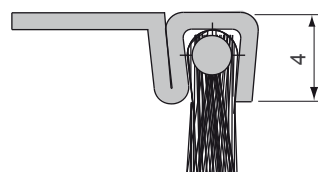

LINEAR BRUSH

PROFIX

 Made in Italy

DOMATIC[®]

DG1010...DG1070 DG1150...DG1210

	H.	H.	H.	H.	H.	H.	H.	
	15	20	25	32	38	50	60	
L	Zn	DG1010	DG1020	DG1030	DG1040	DG1050	DG1060	DG1070
2000		50	50	50	50	50	50	50
L	Zn	DG1150	DG1160	DG1170	DG1180	DG1190	DG1200	DG1210
3000		50	50	50	50	50	50	50