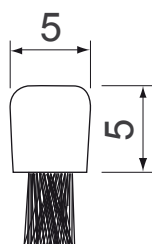

DG1290...DG1380 DG1490...DG1580

		H.	H.	H.	H.	H.	H.	H.	H.	H.	H.
	L	DG1290	DG1300	DG1310	DG1320	DG1330	DG1340	DG1350	DG1360	DG1370	DG1380
2000		40	40	40	40	20	20	20	20	20	20
	L	DG1490	DG1500	DG1510	DG1520	DG1530	DG1540	DG1550	DG1560	DG1570	DG1580
3000		40	40	40	40	20	20	20	20	20	20