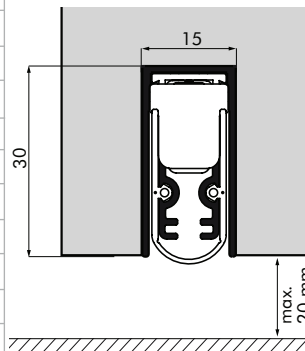

Leistungsmerkmale

Lärmsolierung: $R_{S,w,0}$ 51 dB (getestet vom IFT Rosenheim)
Feuerwiderstand: 30 und 60 Minuten
Lebensdauer: Getestet mit 1.000.000 Schließbewegungen

Anwendung

Montage an der Unterseite von Innen- und Außentüren

Technische Spezifikation

Material: Aluminium
Nutmaß: 15 x 30mm*
Abdichtung: Silikon, bzw. selbstverlöschendes Silikon (Ausführung FR)
Max. Hub: 20mm
Auslösung: einseitig an der Bandseite
Einstellbarkeit: von Hand verstellbarer Auslöseknopf
Verkürzbarkeit: Standardlängen um max. 100mm**
Montage: mit Montagewinkel
Mindestlänge: 300mm
Max. Länge: 1.600mm
Standardlängen: 708, 833, 958, 1.083, 1.208mm
Maßarbeit: auf Anfrage

* B=15mm (-0, +0,5), H=30mm (-0, +1)

** 1.083mm ist 60mm verkürzbar

Artikel	Artikel-Nr.	Farbe	Maße	VPE/VKE	Einheit
EM Soundproof	1809471	alu-werkbl.	708mm	10/1	Stück
EM Soundproof	1809472	alu-werkbl.	833mm	10/1	Stück
EM Soundproof	1809473	alu-werkbl.	958mm	10/1	Stück
EM Soundproof	1809474	alu-werkbl.	1.083mm	10/1	Stück
EM Soundproof	1809475	alu-werkbl.	1.208mm	10/1	Stück
EM Soundproof FR	1809480	alu-werkbl.	583mm	10/1	Stück
EM Soundproof FR	1809481	alu-werkbl.	708mm	10/1	Stück
EM Soundproof FR	1809482	alu-werkbl.	833mm	10/1	Stück
EM Soundproof FR	1809483	alu-werkbl.	958mm	10/1	Stück
EM Soundproof FR	1809484	alu-werkbl.	1.083mm	10/1	Stück EM
Soundproof FR	1809485	alu-werkbl.	1.208mm	10/1	Stück

$R_{S,w,0}$ 51 dB

QR-Code scannen
und Produktvideo
anschauen.