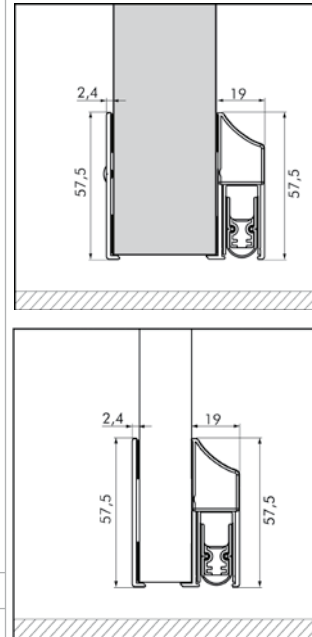

Die Ellen Schutzplatte auf der Türblattgegenseite schützt die Türoberfläche. **Als Set ist diese Lösung auch für Glastüren geeignet (siehe Abb. 2).**

Artikel	Artikel-Nr.	Farbe	Maße	VPE/VKE	Einheit
Elegance Cassette	1809501	alu-eloxiert	100cm	1/1	Stück
Schutzplatte	1809502	alu-eloxiert	103cm	1/1	Stück

Andere Längen sowie vorgebohrt zum Anschrauben auf Anfrage.

Abb. 2

### Montagemöglichkeiten

Produkt	Nutmaß [mm]	Befestig. mit Montagewinkel	Befestig. in der Nut	Gegen Zugluft	Rauchdicht	Schall-dämmend	Brandschutz T30	Brandschutz T60	Brandschutz T90	Einseitige Auslösung
EllenMatic Soundproof	15 x 30	✓	-	✓	✓	✓	✓	✓	-	✓
EllenMatic Soundproof FR	15 x 30	✓	-	✓	✓	✓	✓	✓	✓	✓
EllenMatic Brush	15 x 30	✓	-	✓	-	-	-	-	-	✓
EllenMatic Uni-Proof	15 x 30	✓	-	✓	-	-	-	-	-	✓
EllenMatic 2K	[10 x 30]	-	✓	✓	-	-	-	-	-	✓
EllenMatic Extra	12 x 20/25	✓	-	✓	-	-	-	-	-	✓
EllenMatic Omega	11 x 25	-	✓	✓	-	-	-	-	-	✓
EllenMatic Primera	17 x 38,5	-	✓	✓	✓	-	✓	-	-	✓
EllenMatic Ferro	[24/38 x 20]	-	✓	✓	✓	✓	✓	-	-	✓
EllenMatic Ferro-S	15 x 30	✓	-	✓	✓	✓	✓	-	-	✓