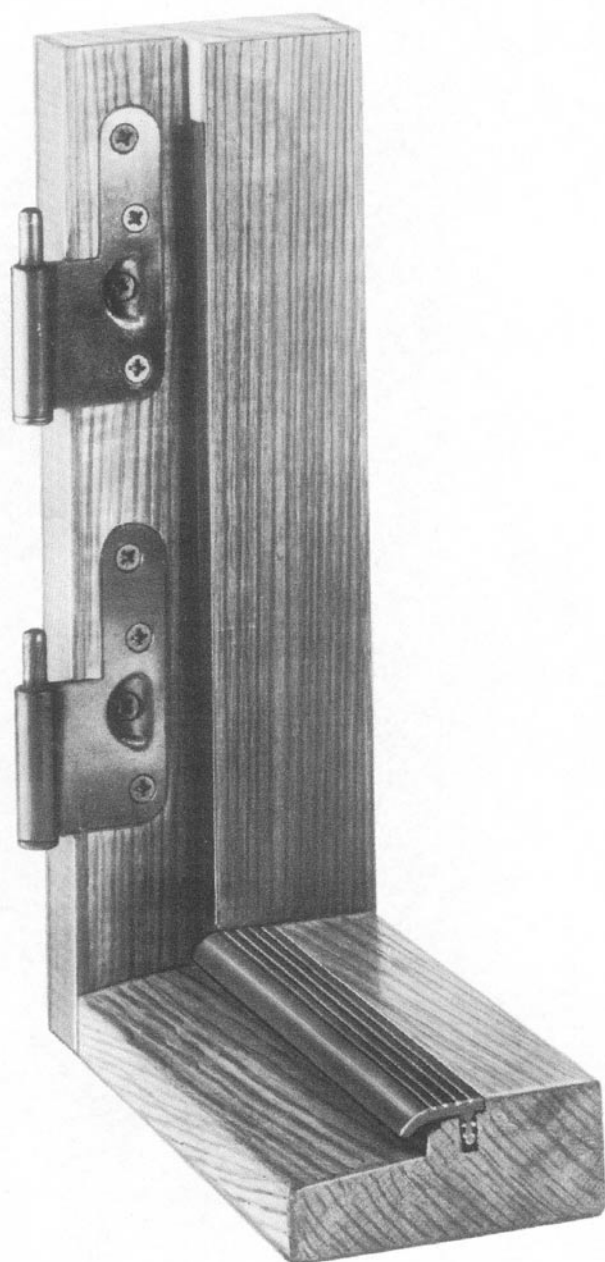

DX 959

Türschwellen- Dichtungsprofil

- seit Jahrzehnten im Einsatz bewährt
- Multi-Funktion: Abdichtung, Anti-Rutsch
- großer Toleranzausgleich
- elegante Optik
- einfache Montage

Material: Hart-PVC/LOZARON komb.

Farbe: schwarz

Längen: standartmäßig 0,95 m,
andere auf Wunsch möglich
165 Längen / Karton