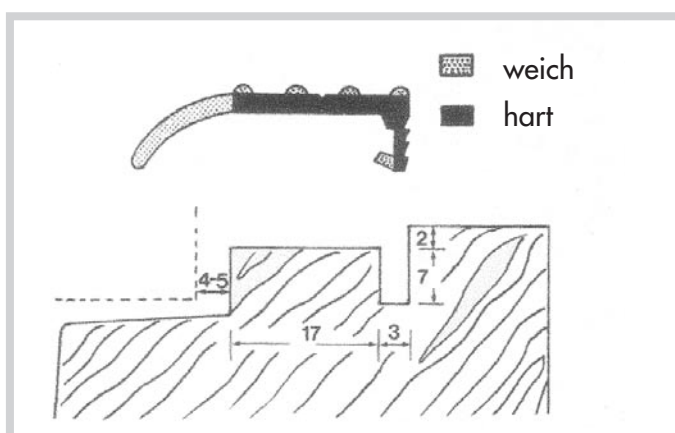

DX 959

Türschwellen- Dichtungsprofil

- seit Jahrzehnten im Einsatz bewährt
- Multi-Funktion: Abdichtung, Anti-Rutsch
- großer Toleranzausgleich
- elegante Optik
- einfache Montage

Material: Hart-PVC/LOZARON komb.

Farbe: schwarz

Längen: standartmäßig 0,95 m,
andere auf Wunsch möglich
165 Längen / Karton